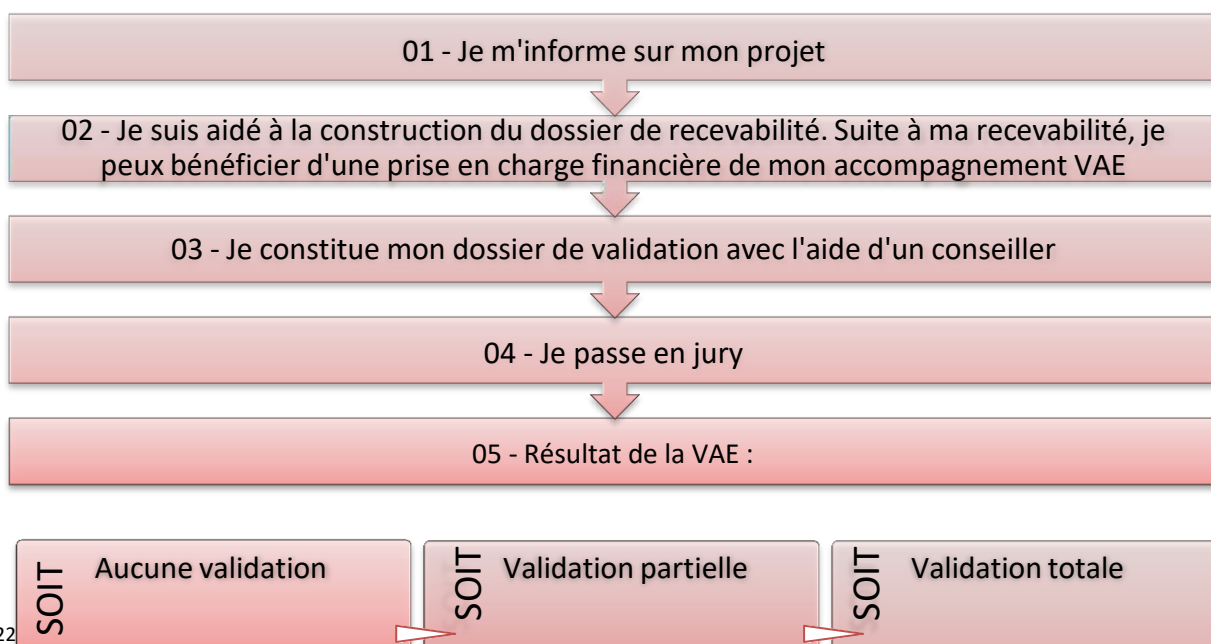

La Validation des Acquis de l'Expérience (VAE) permet de transformer son expérience en diplôme, Titre Professionnel ou Certificat de Qualification Professionnelle (CQP), avec une finalité professionnelle. Quels que soient son âge ou son niveau de formation, le candidat peut réaliser une VAE à condition de justifier d'un an d'expérience minimum (l'équivalent d'au moins 1 607 heures) en rapport direct avec la certification visée.

OBJECTIFS

- Reconnaître et valoriser ses acquis de l'expérience
- Obtenir une certification (diplôme, titre professionnel ...) en lien avec son expérience
- Améliorer et renforcer votre employabilité

SECTEURS D'ACTIVITE - METIERS - CERTIFICATIONS :

Vous avez travaillé dans l'un des secteurs suivants :

Production animale	Aménagements paysagers	Animalerie/soins des animaux
Production végétale	Forêt	Service en milieu rural
Aquaculture	Gestion de l'eau	Sanitaire et social
Environnement	Agroéquipement	Commerce/vente
Espaces verts		Industrie alimentaire

Vous pouvez alors prétendre à la reconnaissance de vos acquis de l'expérience :

1. **Le Ministère de l'Agriculture (DRAAF) Propose plus de 130 diplômes du niveau 3 au niveau 5**
   (Vous pouvez aussi être accompagné sur des certifications des branches professionnelles)

DÉMARCHE